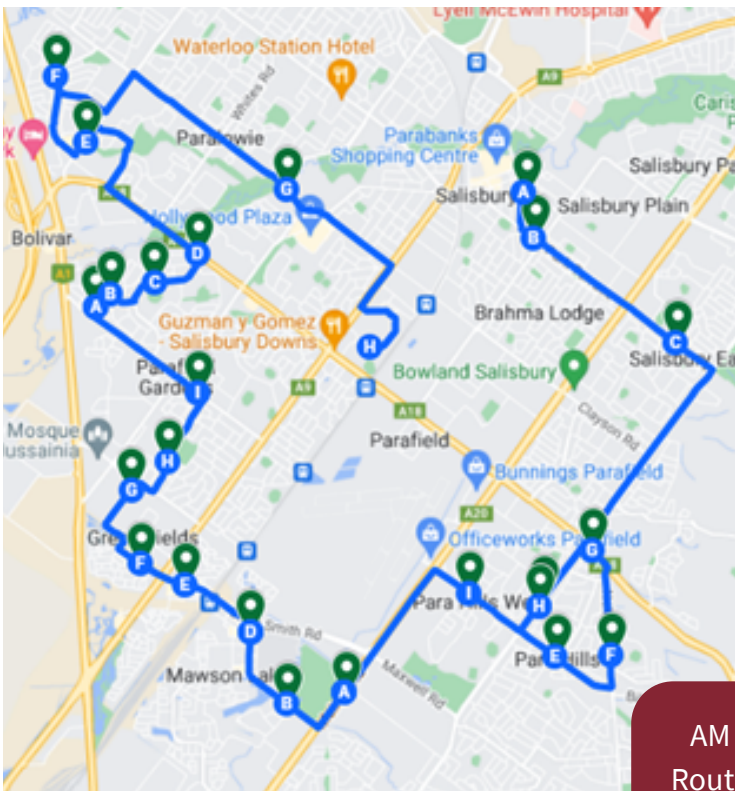

TMC BUS LINK A

Salisbury - Salisbury East - Mawson Lakes - Greenfields - Bolivar - Paralowie

AM
Route

PM Route will run in reverse order

Road	Bus Stop	Time
St Augustine's Commercial Rd		7:25
Park Tce	48	7:30
Smith Rd	46A	7:33
Bridge Rd	42	7:38
Kesters Rd	41	7:40
Nelson Rd	41C	7:42
McIntyre Rd	43	7:44
Bridge Rd	42	7:46
Kesters Rd	39A	7:48
Main Nth Rd	36	7:50
Mawson Lakes Blvd	34C	7:53
Main St	34L	7:55
Elder Smith Rd	34P	7:58
across Salisbury Hwy	34R	8:00
Belfree Drive		
George St	35B	8:02
Ryans Rd		
Oleander Dve	36A	8:04
Shepherdson Rd	37	8:05
Whites Rd	39	8:09
Jamison St	39A	8:10
Andrew Smith Dve	39C	8:11
Kings Rd	41	8:14
Fairbanks Dve		
Niven Dve (roadside pickup)		8:16
Bolivar Rd	72	8:17
Liberator Dve	43D	8:19
Burton Rd	44C	8:24
Spains Rd		
Salisbury Hwy		
Rotterdam Rd		
Amsterdam Cres		
Thomas More College		8:30